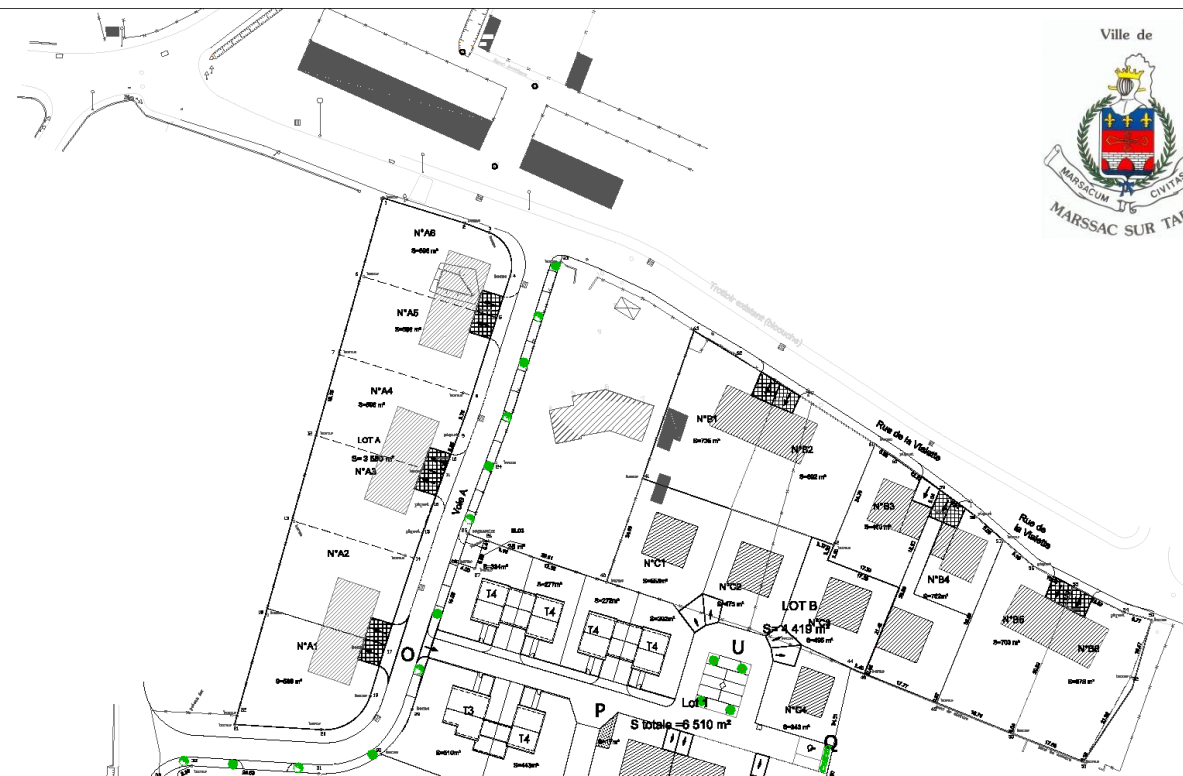

Mairie, écoles, crèches, banques et commerces à moins de 3 mn,
 Autoroute Albi – Toulouse à moins de 2 mn,
 A moins de 10 mn du centre ville d'Albi.

Ecoles

Mairie

20 à 25 logements collectifs

Terrains de tennis

Terrains d'entraînement

Terrain de foot

Aire de jeux

Direction Albi - Toulouse

- Lots libres
- Lots réservés
- Lots optionnés