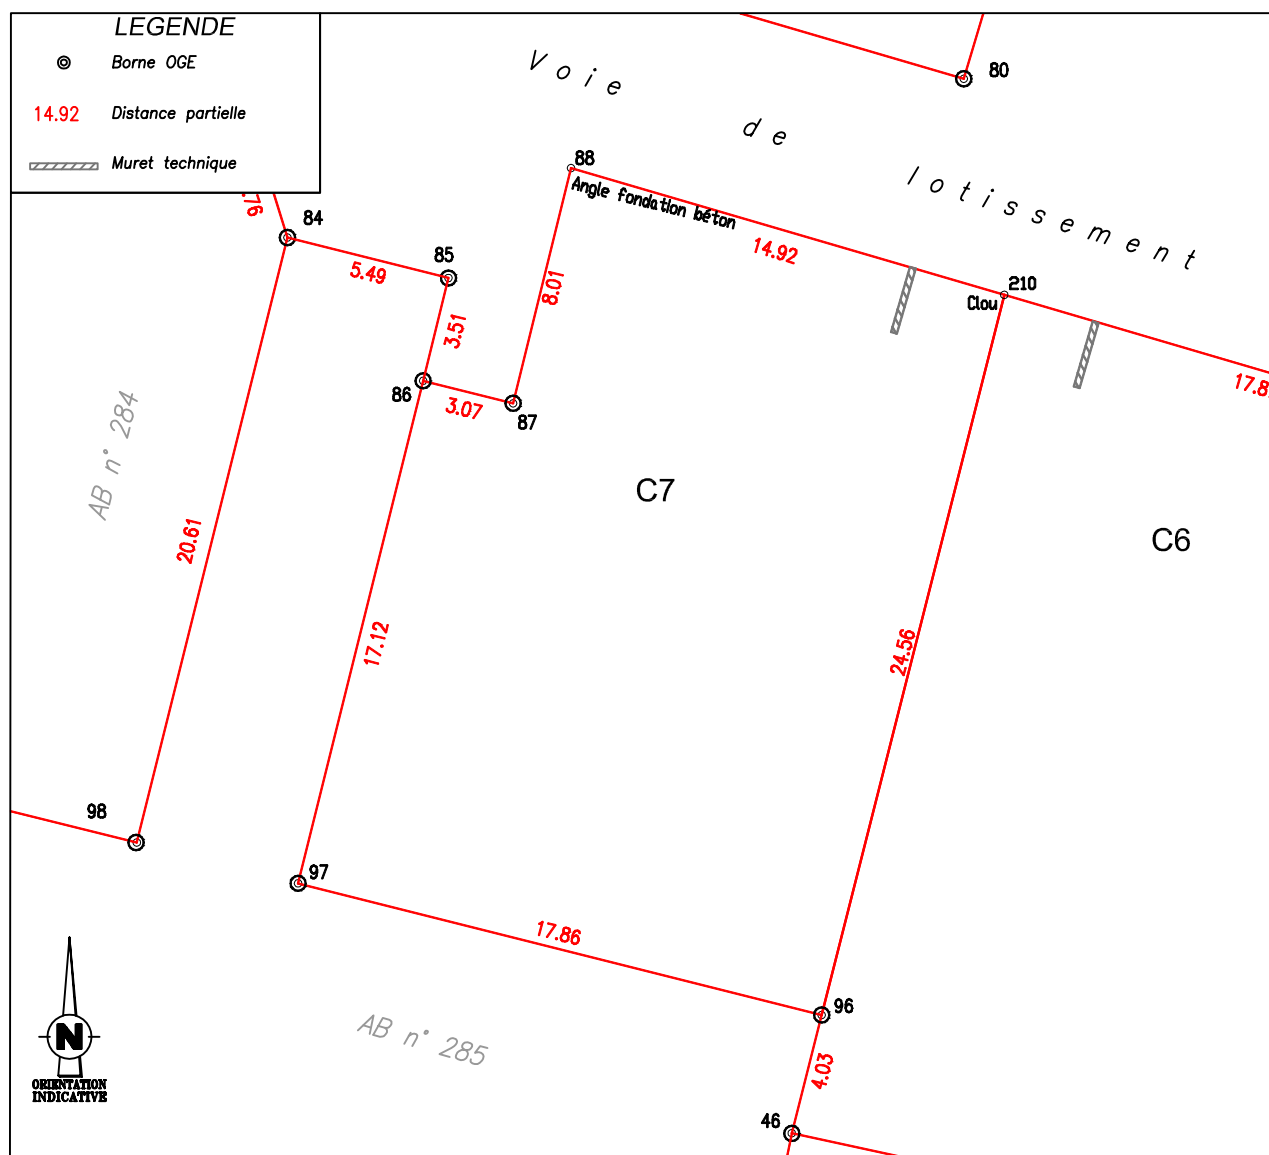

PROPRIETE DE LA SEM 81
AMENAGEMENT de la Z.A.C. du BOURDELAS
ZONE NORD

PLAN DE BORNAGE

Echelle : 1/250

LOT n° C7

Section AB n° 286

Surface mesurée : 420 m²

ACQUEREUR:

L'Acquéreur

Le Lotisseur

Le Géomètre-Expert